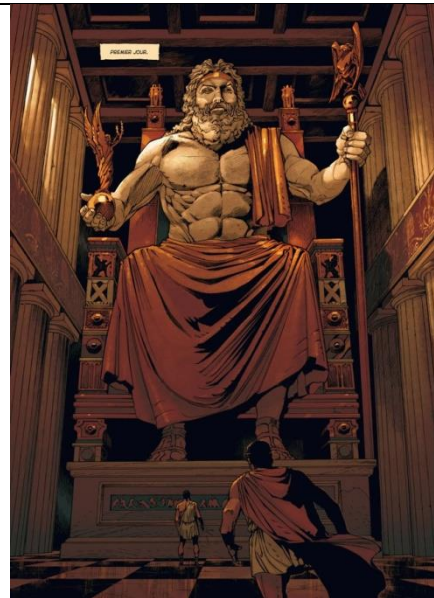

Ses parents sont Cronos (titan), Rhéa (titanide) et ses grands-parents Ouranos (divinité primordial du ciel et de l'esprit démiurgique) et Gaia (déesse-mère). Sa femme est Héra.

Physique : corps musclé, barbe, cheveux longs.

Lieu de vie : Il est né dans un berceau suspendu à un arbre. Quand il était plus grand il vivait au mont Olympe.

Le pouvoir : Il peut faire trembler le vaste monde avec sa foudre.

Les fonctions : Il est le dieu des dieux et c'est un des trois maîtres de l'univers avec Poséidon et Hadès. Zeus est le dieu du ciel et de la foudre.

Le mythe :

Zeus a ouvert le ventre de Chronos son père pour libérer ses frères et sœurs. Il y a eu une bataille entre Zeus et Chronos son père qui lui en voulait. Zeus a gagné.

Maquette du temple de Zeus à Olympie
(L'original mesure 12m de haut et 13m de périmètre)