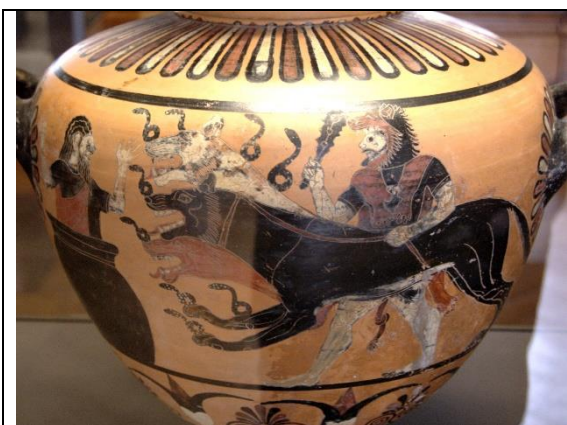

## Description physique

Cerbère était un chien monstrueux qui possédait 3 têtes. Chacune représentait un temps : passé, présent, futur. Il a une crinière de serpent.

## Famille :

Les parents : Echidna et Typhon

Grands-parents : Gaia et Ouranos

Frères et Sœurs : L'hydre de Lerne, Lion de Némée, Chimère

## Pouvoir et /ou attributs :

Héraclès atteignit le Styx et il parvint aux pieds du trône d'Hadès. Celui-ci lui permit d'emmener Cerbère à la lumière du jour seulement s'ils pouvaient dresser l'animal sans arme. Revêtu seulement de la peau du lion de Némée, Héraclès se présenta devant Cerbère. Il le saisit par le cou juste à l'endroit où se réunissaient les trois têtes et le serra si fort que le chien se sentit étouffer, se décida à suivre le héros. Héraclès enchaîna l'animal. Il le tira hors du gouffre et vint le monter à Eurysthée. Terrifié celui-ci ordonna aussitôt de renvoyer le monstre aux enfers.